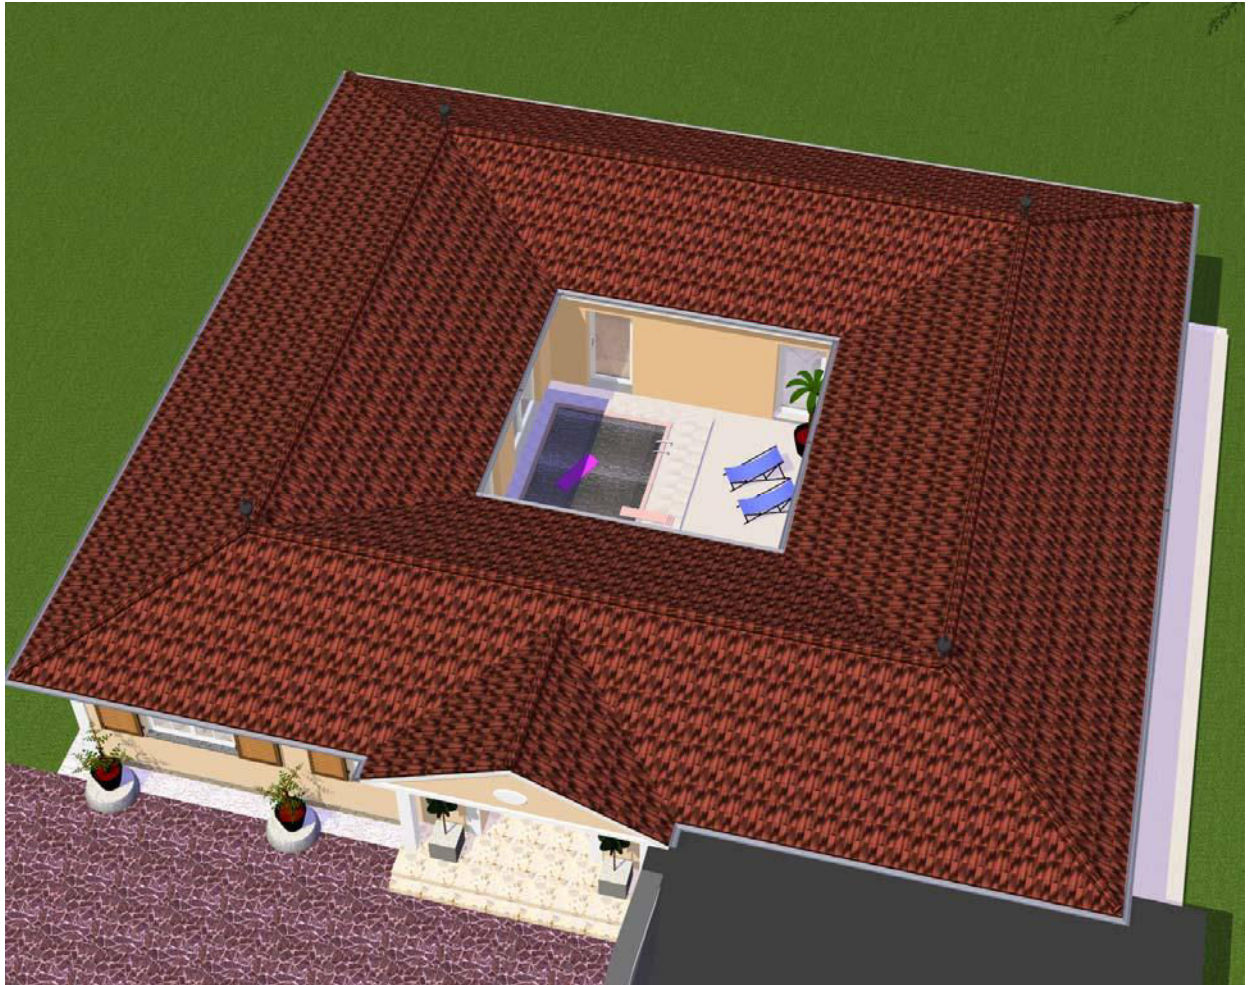

“Das Durchschnittliche gibt der Welt ihren Bestand,

das Außergewöhnliche ihren Wert”

- Oskar Wilde -