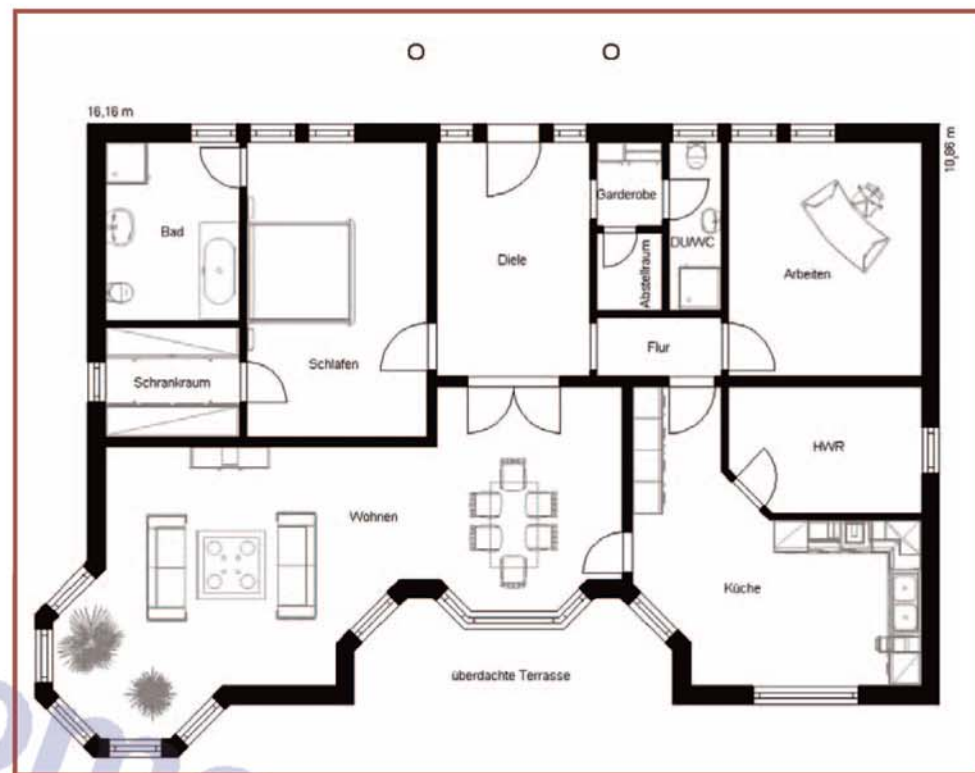

Walmdach Bungalow 150

Walmdach Bungalow 150

- außergewöhnlicher Bungalow
- 26° Walmdach
- Hauseingangsportal auf runden Betonsäulen
- gemauerter Eckerker
- Erker im Essbereich
- überdachte Terrasse
- Dachüberstand ca. 80 cm
- innenliegende Sprossen

Raumgrößen

Wohnen	43,89 m ²	Garderobe	1,92 m ²
Küche	20,29 m ²	Abstellraum	1,79 m ²
Schlafen	18,46 m ²	WC	1,81 m ²
Schrankraum	5,12 m ²	Arbeiten	15,73 m ²
Bad	8,33 m ²	HWR	8,22 m ²
Diele	12,47 m ²	überdachte Terrasse	9,34 m ²
Flur	2,56 m ²	gesamt	149,93 m ²