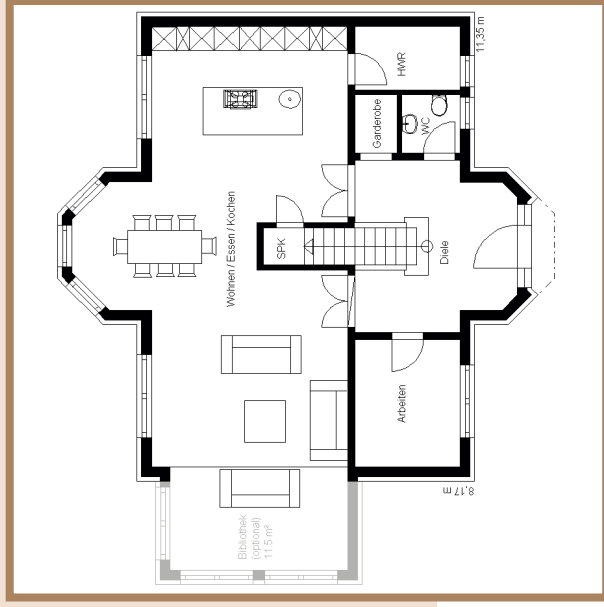

White Pearl Noblesse 160

White Pearl Noblesse 160

repräsentatives Einfamilienhaus
 48° Krüppelwalmdach
 zwei elegante Türme mit Rundbogenfenster
 Traufüberstand ca. 80 cm als Gesimskasten
 innenliegende Sprossen

Erdgeschoss

Wohnen/Essen/ Kochen Arbeiten	52,82 m ² 7,56 m ² 12,70 m ²
Diele SPK	1,56 m ² 3,77 m ²
HWR Garderobe WC	1,39 m ² 1,94 m ² 1,94 m ²
Gesamt	81,74 m²

Dachgeschoss

Schlafen Ankleide	16,56 m ² 8,30 m ²
Turmrzimmer Kind 1 Kind 2	12,48 m ² 12,90 m ² 12,90 m ²
Bad Flur	12,09 m ² 4,86 m ²
Gesamt	80,09 m²