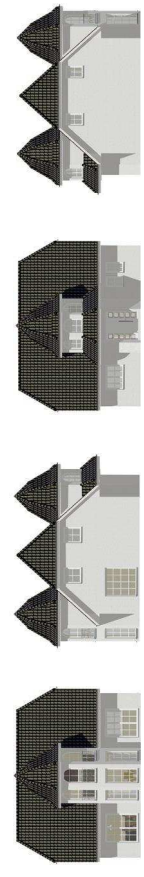

White Pearl Noblesse 160

White Pearl Noblesse 160

repräsentatives Einfamilienhaus
 48° Krüppelwalmdach
 zwei elegante Türme mit Rundbogenfenster
 Traufüberstand ca. 80 cm als Gesimskasten
 innenliegende Sprossen

Erdgeschoss

Wohnen/Essen/ Kochen Arbeiten	52,82 m ² 7,56 m ² 12,70 m ²
Diele SPK	1,56 m ² 3,77 m ²
HWR Garderobe WC	1,39 m ² 1,94 m ² 1,94 m ²
Gesamt	81,74 m²

Dachgeschoss

Schlafen Ankleide	16,56 m ² 8,30 m ²
Turmrzimmer Kind 1 Kind 2	12,48 m ² 12,90 m ² 12,90 m ²
Bad Flur	12,09 m ² 4,86 m ²
Gesamt	80,09 m²