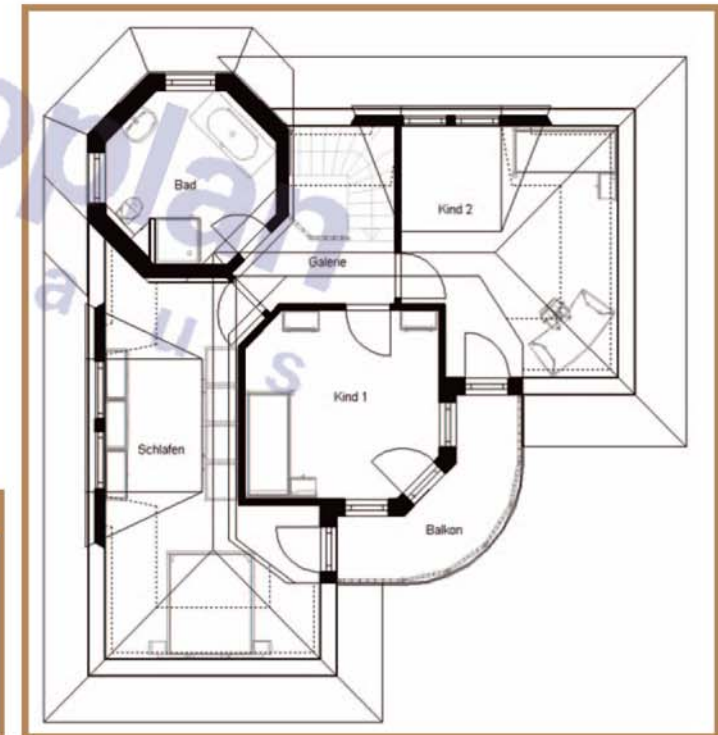

White Pearl 140

# White Pearl 140

- 45/48° Walmdach
- repräsentativer Turm
- großer eleganter Balkon
- gemauerte Erker
- zwei Gauben im Landhausstil
- Traufüberstand ca. 90/100 cm als Gesimskasten
- Fenster mit aufgesetzten Stichbögen
- im Wohnbereich große Rundbogenfenster
- innenliegende Sprossen

Erdgeschoss	
Wohnen	47,48 m <sup>2</sup>
Küche	13,68 m <sup>2</sup>
Diele	14,44 m <sup>2</sup>
HWR	5,33 m <sup>2</sup>
WC	2,68 m <sup>2</sup>
<b>Gesamt</b>	<b>83,61 m<sup>2</sup></b>

Dachgeschoss	
Schlafen	24,62 m <sup>2</sup>
Kind 1	13,37 m <sup>2</sup>
Kind 2	19,47 m <sup>2</sup>
Bad	9,30 m <sup>2</sup>
Galerie	3,89 m <sup>2</sup>
Balkon	7,25 m <sup>2</sup>
<b>Gesamt</b>	<b>77,90 m<sup>2</sup></b>