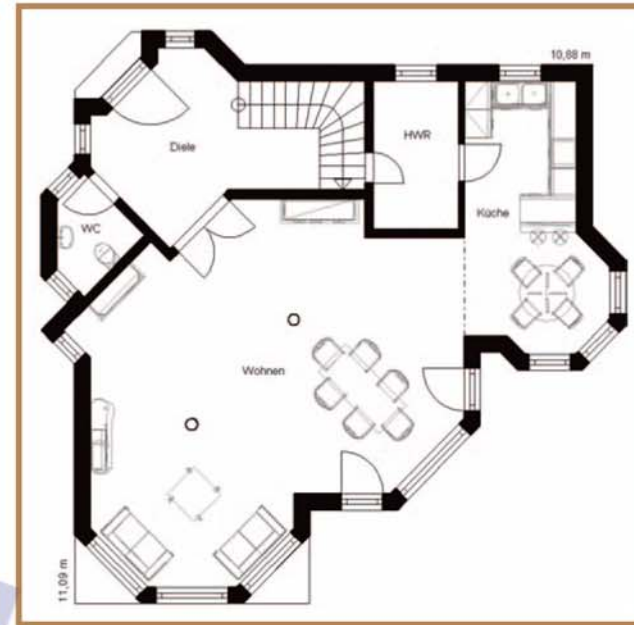

White Pearl 140

# White Pearl 140

- 45/48° Walmdach
- repräsentativer Turm
- großer eleganter Balkon
- gemauerte Erker
- zwei Gauben im Landhausstil
- Traufüberstand ca. 90/100 cm als Gesimskasten
- Fenster mit aufgesetzten Stichbögen
- im Wohnbereich große Rundbogenfenster
- innenliegende Sprossen

Erdgeschoss	
Wohnen	47,48 m <sup>2</sup>
Küche	13,68 m <sup>2</sup>
Diele	14,44 m <sup>2</sup>
HWR	5,33 m <sup>2</sup>
WC	2,68 m <sup>2</sup>
<b>Gesamt</b>	<b>83,61 m<sup>2</sup></b>

Dachgeschoss	
Schlafen	24,62 m <sup>2</sup>
Kind 1	13,37 m <sup>2</sup>
Kind 2	19,47 m <sup>2</sup>
Bad	9,30 m <sup>2</sup>
Galerie	3,89 m <sup>2</sup>
Balkon	7,25 m <sup>2</sup>
<b>Gesamt</b>	<b>77,90 m<sup>2</sup></b>