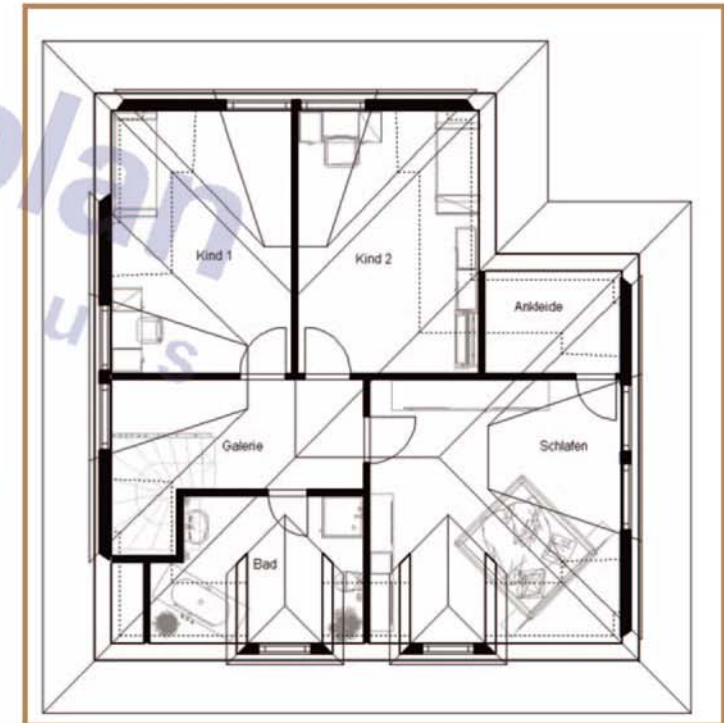

Erdgeschoss

Wohnen	48,32 m ²
Küche	11,42 m ²
Diele	13,92 m ²
HWR	3,90 m ²
WC	2,06 m ²
Garderobe	2,03 m ²
überdachte Terrasse	5,01 m ²
Gesamt	86,66 m²

White Pearl 160

- Einfamilienhaus
- 48° Walmdach
- überdachte Terrasse
- drei Gauben im Landhausstil
- zwei abgewalmte Spitzdachgauben
- Dachüberstand umlaufend ca. 100 cm als Gesimskasten
- innenliegende Sprossen

Dachgeschoss

Schlafen	23,73 m ²
Kind 1	16,95 m ²
Kind 2	16,95 m ²
Bad	10,46 m ²
Galerie	8,21 m ²
Ankleide	5,02 m ²
Gesamt	81,32 m²